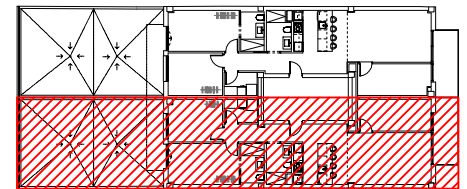

*\*Distribució tipus, personalitzable segons opcions definides a la memòria.*

SUPERFÍCIES ÚTILS	
HABITATGE	1-2
REBEDOR	3,00
SALA-MENJADOR-CUINA	32,30
BANY 1	4,00
BANY 2	4,10
DORMITORI 1	12,60
DORMITORI 2	10,10
DORMITORI 3	10,20
DISTRIBUIDOR	3,10
RENTADOR	3,20
<b>TOTAL</b>	<b>82,60</b>
TERRASSA 1	6,40
TERRASSA 2	54,00

SUP. CONST. HABITATGE	
HABITATGE 1-2	98,50

Les superfícies, mides, configuració, límits i altres són els previstos, subjectes a possibles modificacions, exigències tècniques, jurídiques o comercials.

PLANTA PRIMERA HABITATGE 1-2