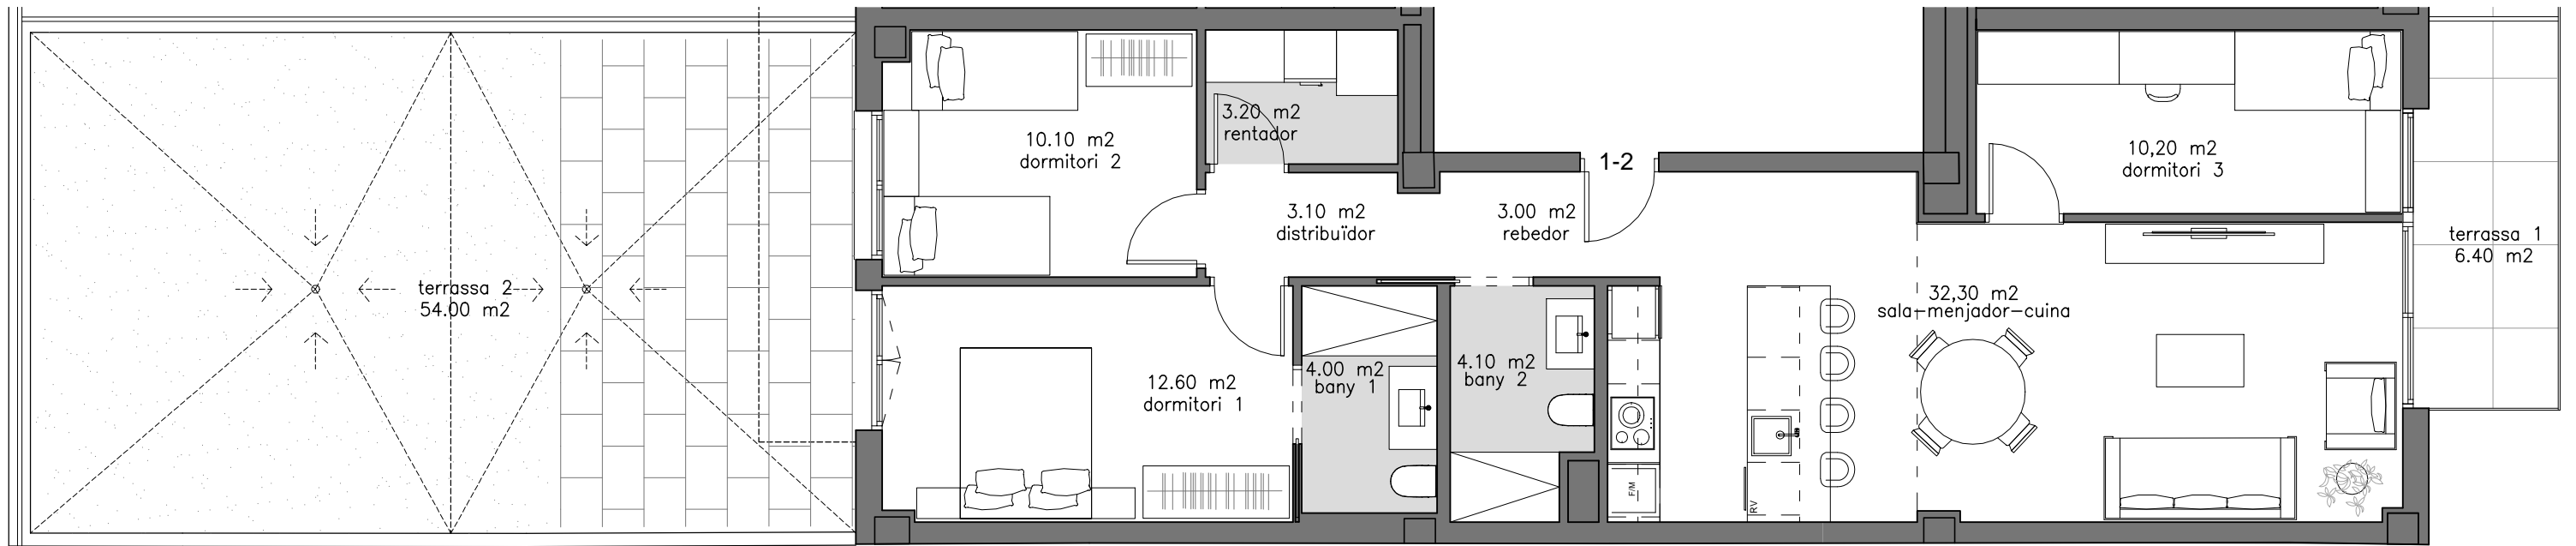

*\*Distribució tipus, personalitzable segons opcions definides a la memòria.*

SUPERFÍCIES ÚTILS	
HABITATGE	1-2
REBEDOR	3,00
SALA-MENJADOR-CUINA	32,30
BANY 1	4,00
BANY 2	4,10
DORMITORI 1	12,60
DORMITORI 2	10,10
DORMITORI 3	10,20
DISTRIBUIDOR	3,10
RENTADOR	3,20
<b>TOTAL</b>	<b>82,60</b>
TERRASSA 1	6,40
TERRASSA 2	54,00

SUP. CONST. HABITATGE	
HABITATGE 1-2	98,50

Les superfícies, mides, configuració, límits i altres són els previstos, subjectes a possibles modificacions, exigències tècniques, jurídiques o comercials.

PLANTA PRIMERA HABITATGE 1-2