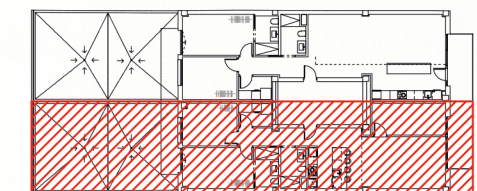

MORERA3

LLEIDA

Romero Polo

SUPERFÍCIES ÚTILS	
HABITATGE	1-2
REBEDOR	3,00
SALA-MENJADOR-CUINA	32,30
BANY 1	4,00
BANY 2	4,10
DORMITORI 1	12,60
DORMITORI 2	10,10
DORMITORI 3	10,10
DISTRIBUIDOR	3,10
RENTADOR	3,20
TOTAL	82,50
TERRASSA 1	6,40
TERRASSA 2	54,00

SUP. CONST. HABITATGE	
HABITATGE 1-2	98,50

Plànol merament informatiu i sense valor contractual. Pot presentar variacions respecte de la realitat final executada.

El mobiliari, la decoració i els elements ambientatius no estan inclosos en el preu.