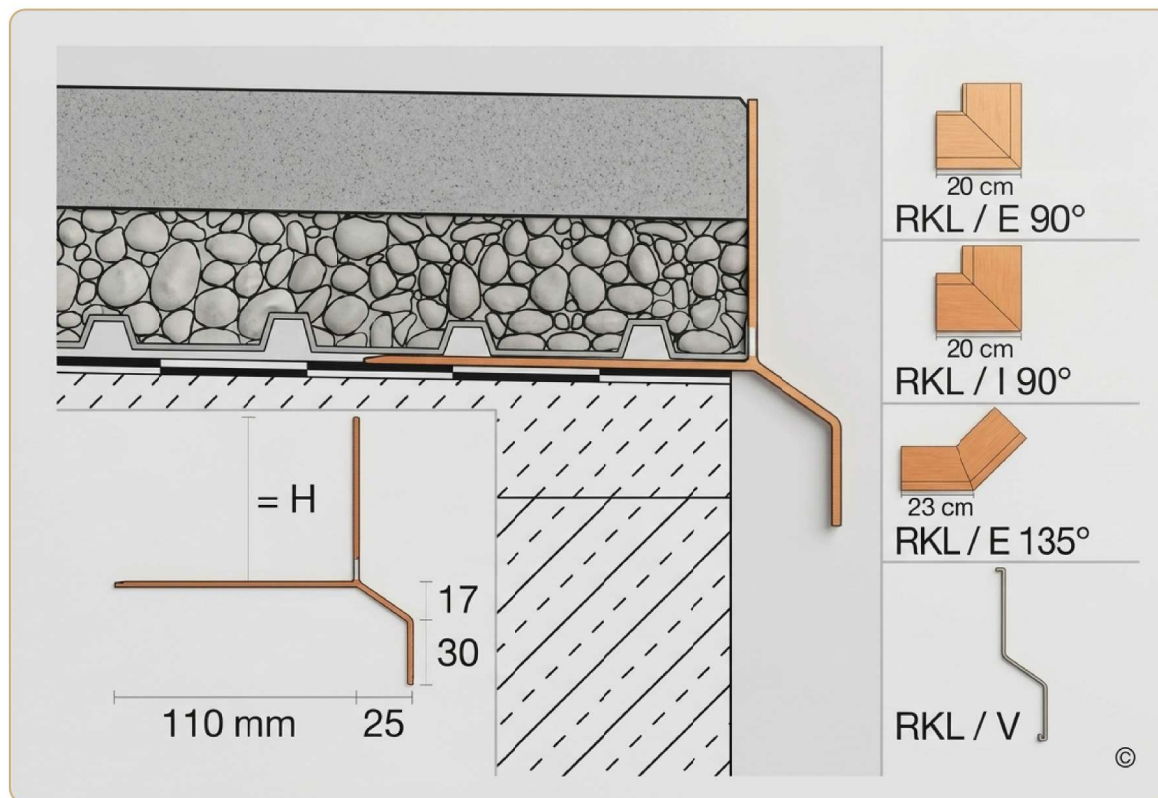

ESCOPIDORS

- -Finalització Panys SATE a planta Coberta: Alumini Blanc
- -Escopidors Finestres, portes, balconeres, etc. IDEM Alumini Tancaments (RAL 7035)
- -Escopidors Balcons: Schlutter de color gris Medium