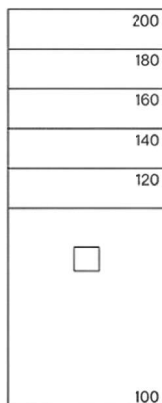

Format: 30x90cm

REVESTIMENTS BANYS

- Plat de dutxa: ACQUABELLA

Dimensions (cm):

70 x

80 x

90 x

100 x