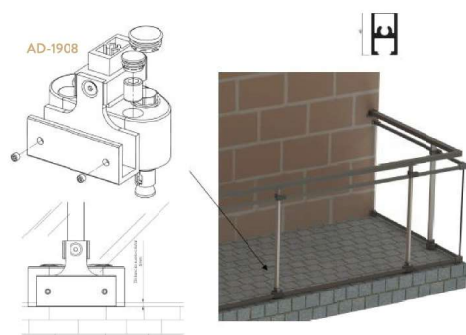

BARANES DE VIDRE

Empresa: BARANDILLAS DEL MEDITERRANEO

- Suport