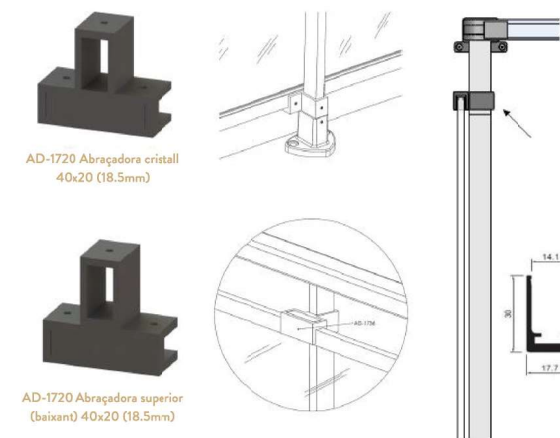

- Pinça superior: