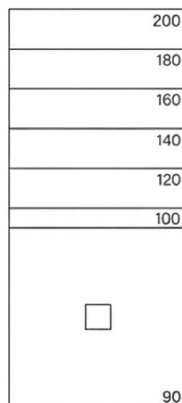

Format: 30x90cm

REVESTIMENTS BANYS

- Plat de dutxa: ACQUABELLA

Dimensions (cm):

70 x

80 x

90 x

100 x