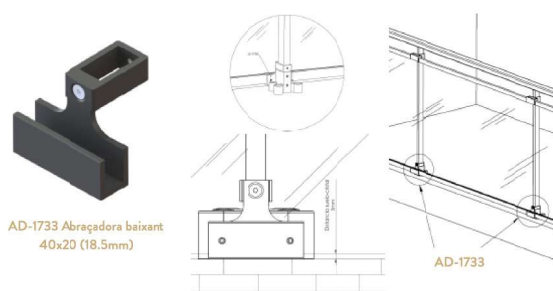

- Pinça inferior: