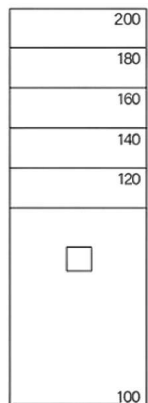

Format: 30x90cm

REVESTIMENTS BANYS

- Plat de dutxa: ACQUABELLA

Dimensions (cm):

70 x

80 x

90 x

100 x