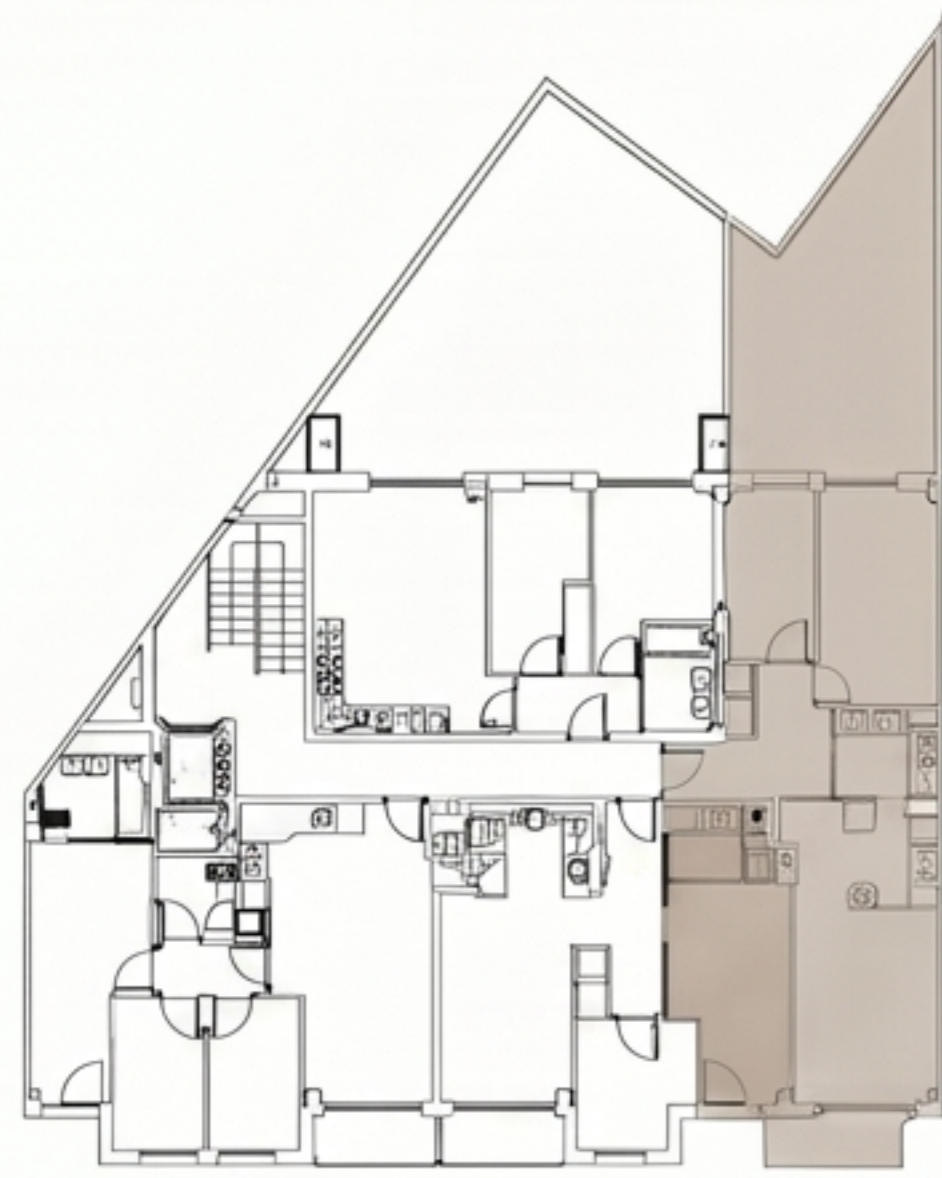

PAU CLARIS 3

# PLANTA PRIMERA

1-3

## SUPERFICIE ÚTIL HABITATGE

PAU CLARIS, 3 - 1r 3a

Estança	Interior	Exterior
Distribuidor	7,65	
Estar - Menjador - Cuina	20,31	
Dormitori 1	12,49	
Dormitori 2	7,15	
Bany	3,62	
Terrassa 1		3,24
Terrassa 2		28,88
<b>Total sup. Util</b>	<b>51,22</b>	<b>32,12</b>
<b>Total sup. Construida hebitaige</b>	<b>73,23</b>	