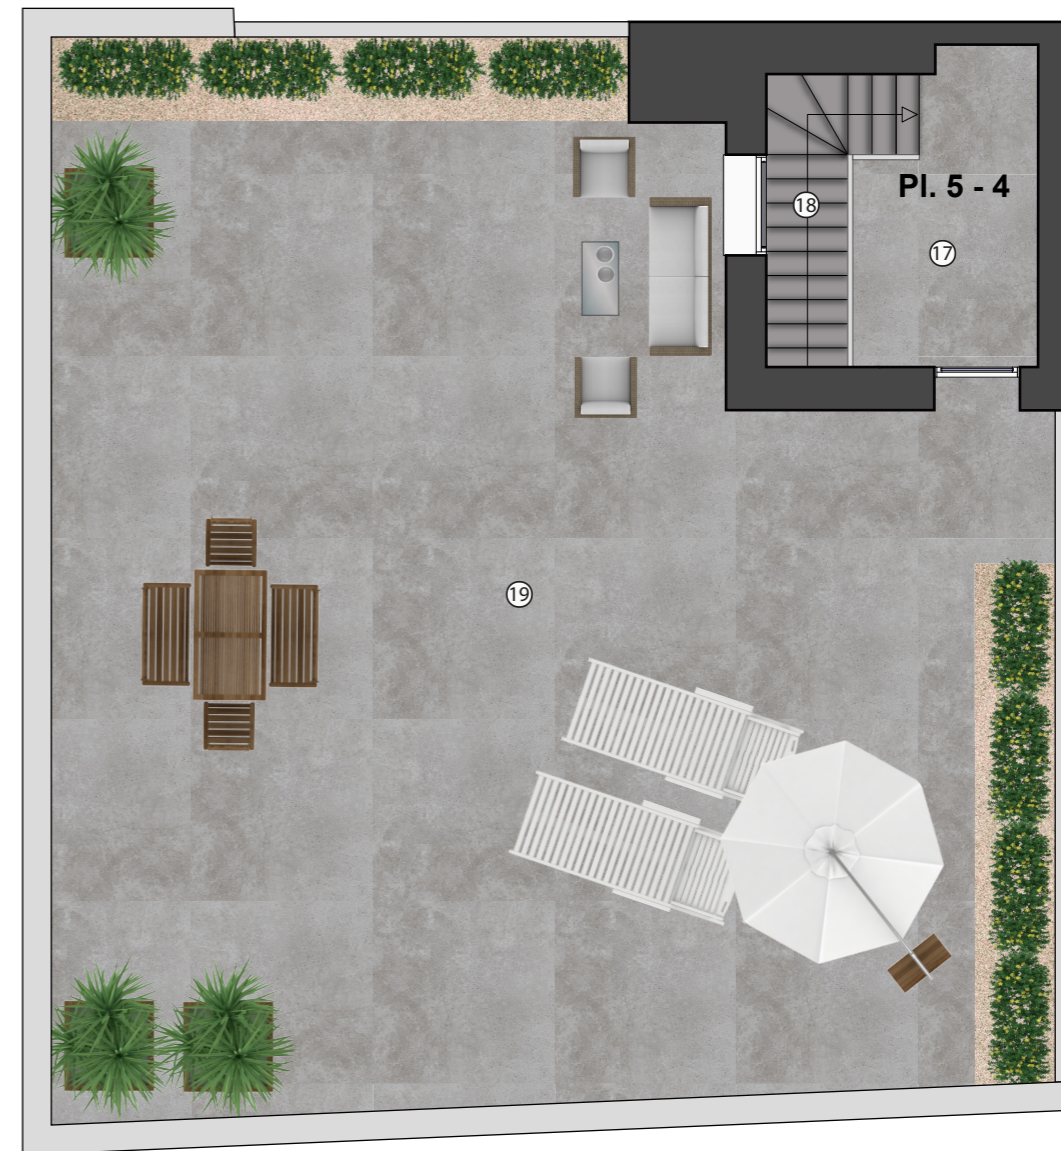

oxigen

Respira natura

BLOC 1
QUADRE DE SUPERFÍCIES 5a-4t

PLANTES CINQUENA + SOTA	
TOTAL SUPERFÍCIE ÚTIL	134,88
INTERIOR HABITATGES	123,05
EXTERIOR HABITATGES	166,30

Comercialitza

Av. Blondel 11
973269100
www.oxigenlleida.com

Promou

Arquitecte

Es.: 1/75

La informació gràfica que conté aquest document ha estat elaborada a partir del projecte bàsic de l'edifici. Aquest document, tant la seva part gràfica com les seves dades referides a superfícies, té caràcter merament orientatiu, sense perjudici de la informació més exacta continguda en la documentació tècnica de l'edifici. Tot el mobiliari que es mostra en el plànol, inclosa la cuina i els banys, s'han inclòs a efecte merament orientatiu i decoratiu.