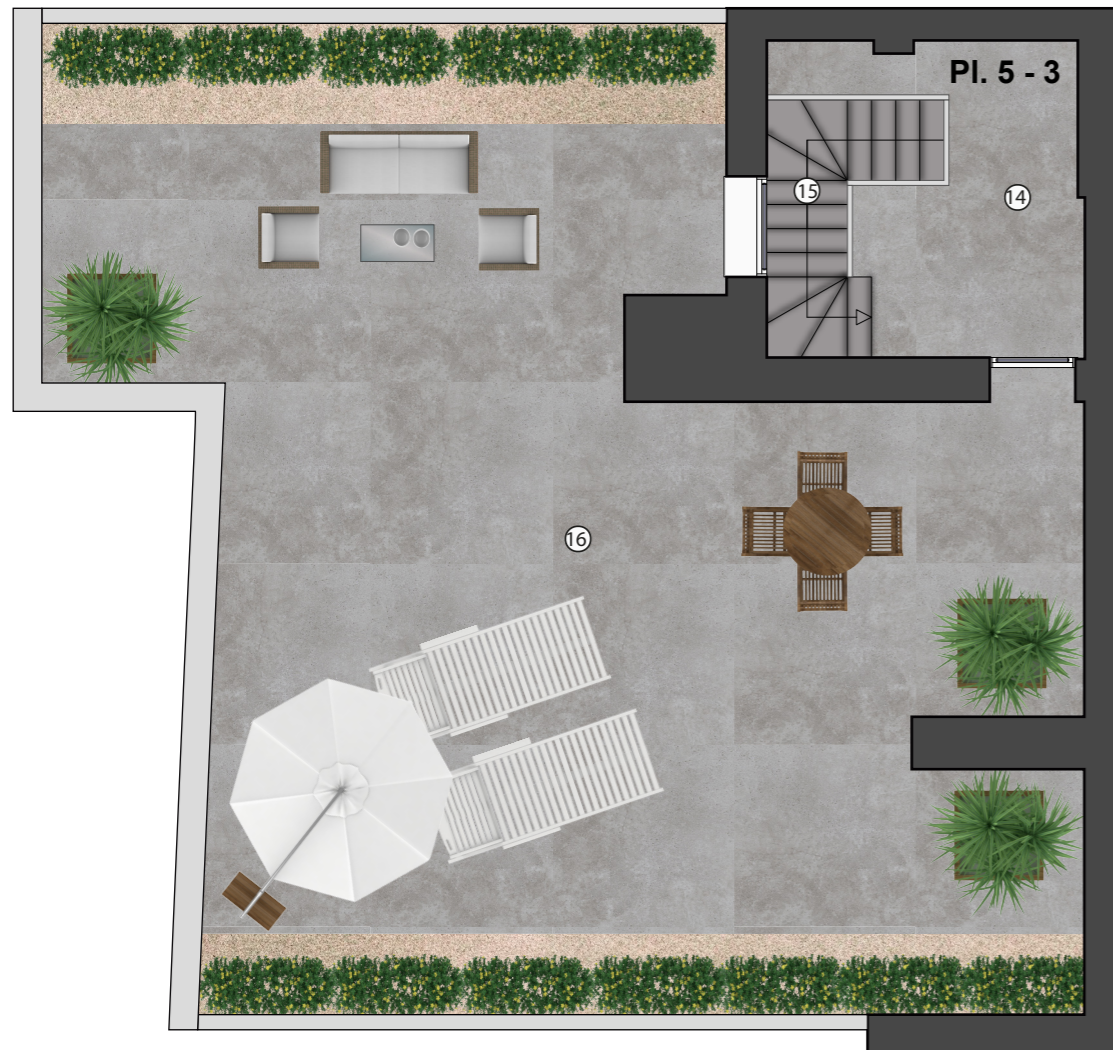

oxigen

Respira natura

BLOC 2

**QUADRE DE SUPERFÍCIES
PLANTES CINQUENA + SOTA 5a-3r**

| | |
|-----------------------|--------|
| TOTAL SUPERFÍCIE ÚTIL | 99,91 |
| INTERIOR HABITATGES | |
| TOTAL SUPERFÍCIE ÚTIL | 103,75 |
| EXTERIOR HABITATGES | |
| TOTAL SUPERFÍCIE | 126,00 |
| CONSTRUÏDA HABITATGES | |