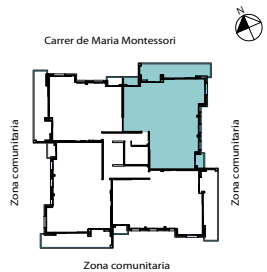

oxigen

Respira natura

Pl. 1 - 4

BLOC 2
PLANTA PRIMERA 1a-4t

Codi	Denominació	m²
1	Rebedor	5,92
2	Distribuïdor	7,52
3	Estar Menjador	24,90
4	Cuina	14,60
5	Habitació 1	14,40
6	Habitació 2	10,65
7	Habitació 3	10,70
8	Habitació 4	8,16
9	Habitació 5	14,67
10	Bany 1	5,60
11	Bany 2	4,15
12	Bany 3	5,05
13	Rentador	2,63
TOTAL S. ÚTIL INTERIOR		128,95
14	Terrassa 1	24,75
15	Terrassa 2	2,70
16	Terrassa 3	2,85
TOTAL S. ÚTIL EXTERIOR		30,30
S.C. HABITATGES		153,15

Comercialitza

Av. Blondel 11
973269100
www.oxigenlleida.com

Promou

Arquitecte

Es.: 1/50

La informació gràfica que conté aquest document ha estat elaborada a partir del projecte bàsic de l'edifici. Aquest document, tant la seva part gràfica com les seves dades referides a superfícies, té caràcter merament orientatiu, sense perjudici de la informació més exacta continguda en la documentació tècnica de l'edifici. Tot el mobiliari que es mostra en el plànol, inclosa la cuina i els banys, s'han inclòs a efecte merament orientatiu i decoratiu.