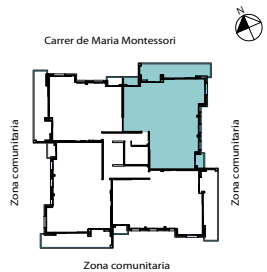

oxigen

Respira natura

Pl. 1 - 4

BLOC 2
PLANTA PRIMERA 1a-4t

Codi	Denominació	m²
1	Rebedor	5,92
2	Distribuïdor	7,52
3	Estar Menjador	24,90
4	Cuina	14,60
5	Habitació 1	14,40
6	Habitació 2	10,65
7	Habitació 3	10,70
8	Habitació 4	8,16
9	Habitació 5	14,67
10	Bany 1	5,60
11	Bany 2	4,15
12	Bany 3	5,05
13	Rentador	2,63
TOTAL S. ÚTIL INTERIOR		128,95
14	Terrassa 1	24,75
15	Terrassa 2	2,70
16	Terrassa 3	2,85
TOTAL S. ÚTIL EXTERIOR		30,30
S.C. HABITATGES		153,15

Comercialitza

Av. Blondel 11
973269100
www.oxigenlleida.com

Promou

Arquitecte

Es.: 1/50

La informació gràfica que conté aquest document ha estat elaborada a partir del projecte bàsic de l'edifici. Aquest document, tant la seva part gràfica com les seves dades referides a superfícies, té caràcter merament orientatiu, sense perjudici de la informació més exacta continguda en la documentació tècnica de l'edifici. Tot el mobiliari que es mostra en el plànol, inclosa la cuina i els banys, s'han inclòs a efecte merament orientatiu i decoratiu.

oxigen

Respira natura

BLOC 2

PLANTA PRIMERA

1a-4t

Codi	Denominació	m ²
1	Rebedor	5,92
2	Distribuïdor	7,52
3	Estar Menjador	24,90
4	Cuina	14,60
5	Habitació 1	14,40
6	Habitació 2	10,65
7	Habitació 3	10,70
8	Habitació 4	8,16
9	Habitació 5	14,67
10	Bany 1	5,60
11	Bany 2	4,15
12	Bany 3	5,05
13	Rentador	2,63
TOTAL S. ÚTIL INTERIOR		128,95
14	Terrassa 1	24,75
15	Terrassa 2	2,70
16	Terrassa 3	2,85
TOTAL S. ÚTIL EXTERIOR		30,30
S.C. HABITATGES		153,15