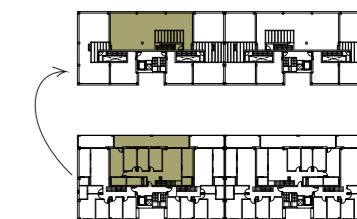

ORIGEN

Zona Comunitaria

Pl. 2 - B	
ESTANÇA	SUPERFÍCIE (m <sup>2</sup> )
1 Rebedor	8,80 m <sup>2</sup>
2 Distribuïdor	4,40 m <sup>2</sup>
3 Estar - Menjador	27,90 m <sup>2</sup>
4 Cuina	12,40 m <sup>2</sup>
5 Habitació 1	15,30 m <sup>2</sup>
6 Habitació 2	11,60 m <sup>2</sup>
7 Habitació 3	9,80 m <sup>2</sup>
8 Habitació 4	11,60 m <sup>2</sup>
9 Bany 1	4,70 m <sup>2</sup>
10 Bany 2	4,70 m <sup>2</sup>
11 Rentador	3,10 m <sup>2</sup>
13 Escala interior	1,70 m <sup>2</sup>
<b>TOTAL INTERIOR</b>	<b>116,00 m<sup>2</sup></b>
<b>TOTAL CONSTRUÏDA</b>	<b>133,82 m<sup>2</sup></b>
12 Terrassa	33,40 m <sup>2</sup>
14 Terrassa	111,30 m <sup>2</sup>

ORIGEN

Zona Comunitaria

PI. SC - B	
ESTANÇA	SUP. ÚTIL (m <sup>2</sup> )
13 Escala interior	1,70 m <sup>2</sup>
TOTAL INTERIOR	116,00 m <sup>2</sup>
TOTAL CONSTRUÏDA	133,82 m <sup>2</sup>
14 Terrassa	111,30 m <sup>2</sup>