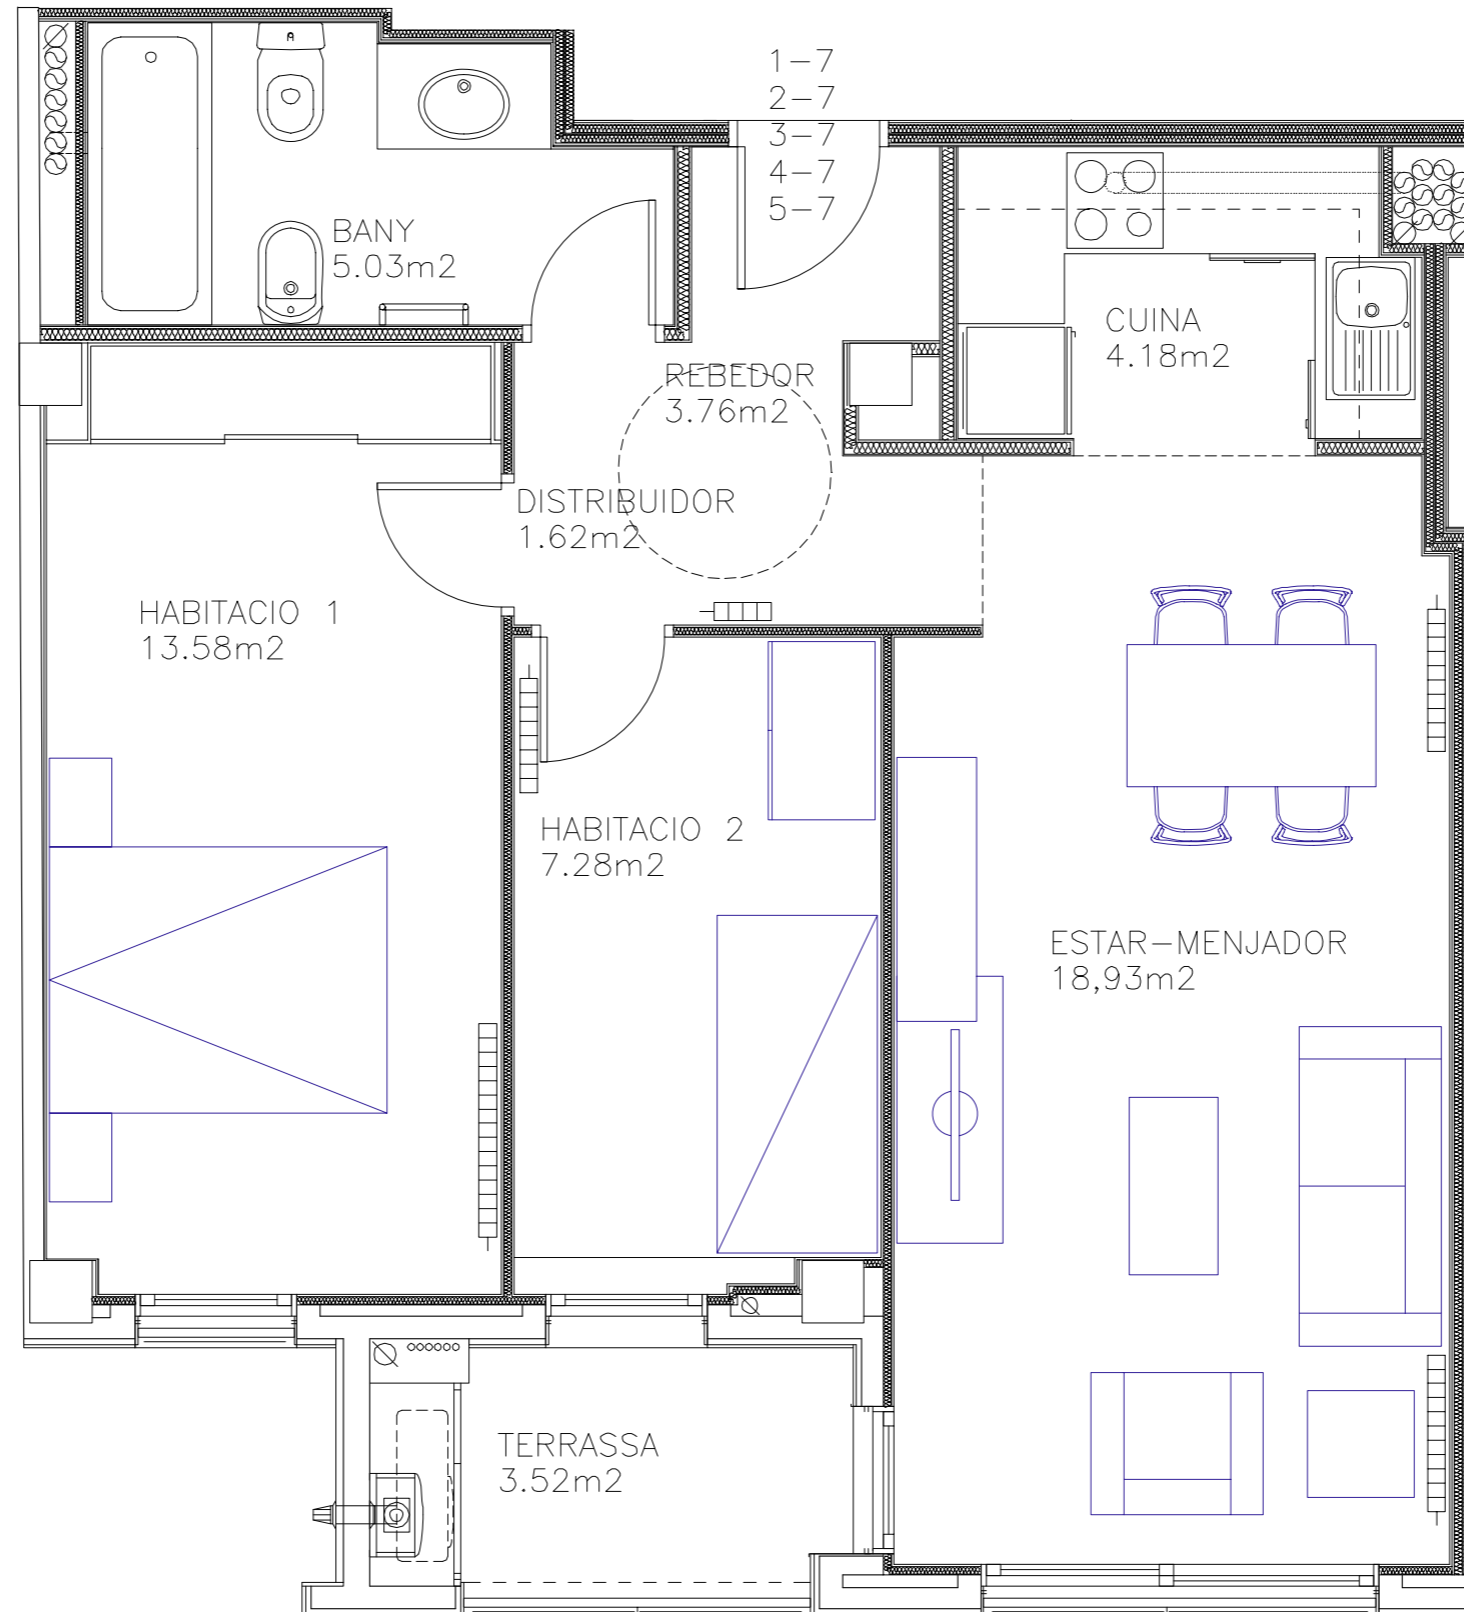

Habitatge: 7

1. Rebedor	3,61 m ²
2. Cuina	5,39 m ²
3. Menjador-Estar	17,22 m ²
4. Distribuïdor	1,25 m ²
5. Bany	3,59 m ²
6. Dormitori - 1	10,12 m ²
7. Dormitori - 2	6,00 m ²
8. Terrassa 100%	5,74 m ²

TOTAL SUPERFÍCIE ÚTIL 56,14 m²

TOTAL SUPERFÍCIE CONSTRUÏDA 65,32 m²

FOCUS
EDIFICI

Promou:

Majes Lacovi
HABITATGES

Comercialitza:

farré

www.finquesfarre.com
973 26 91 00