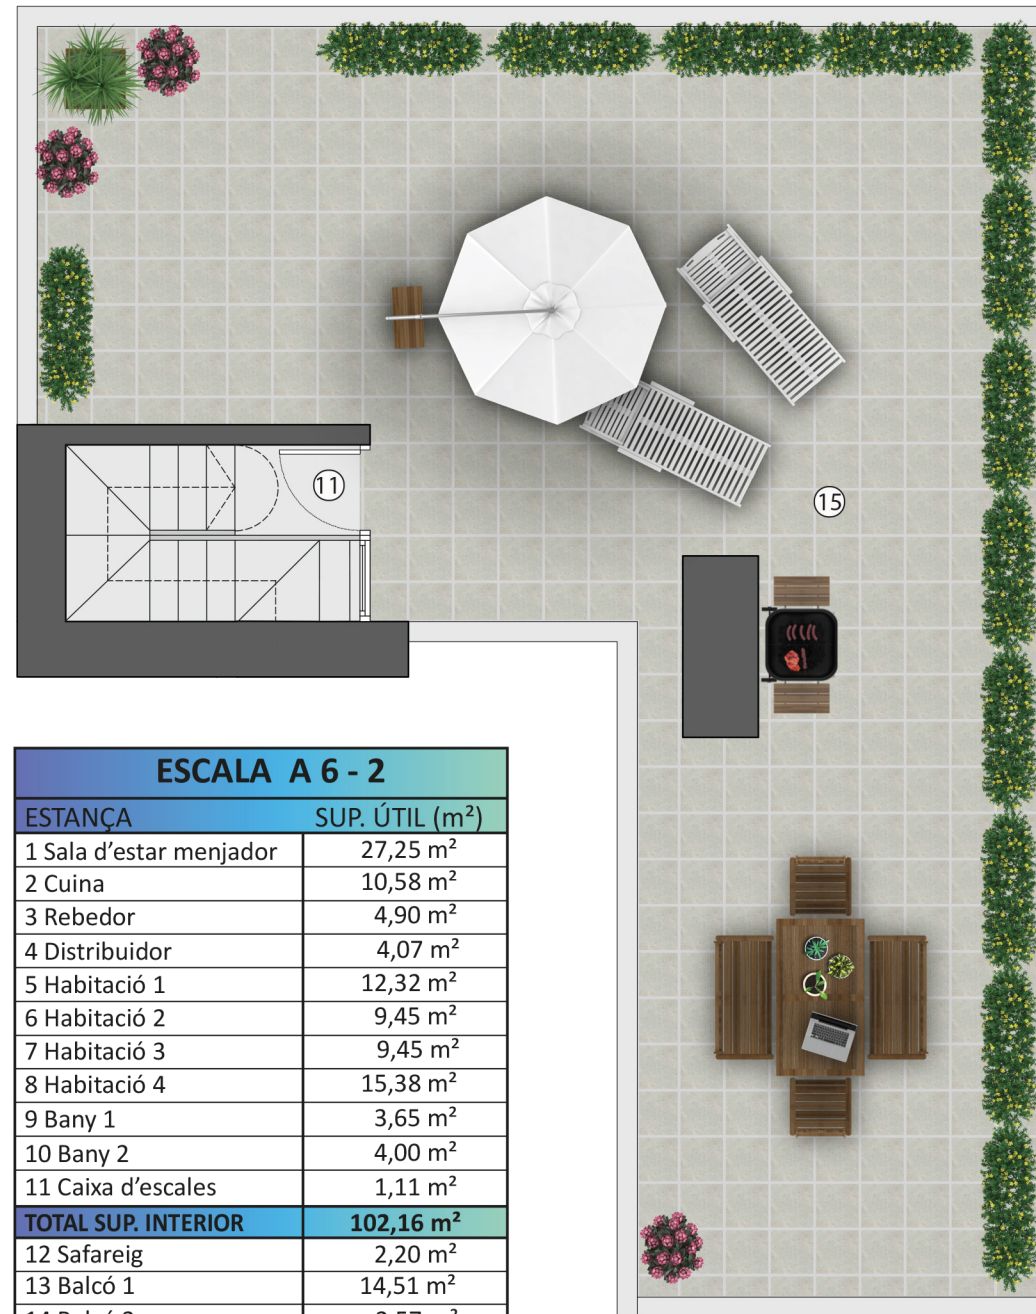

ESCALA A

Avinguda President Josep Irla

ESCALA A 6 - 2	
ESTANÇA	SUP. ÚTIL (m ²)
1 Sala d'estar menjador	27,25 m ²
2 Cuina	10,58 m ²
3 Rebedor	4,90 m ²
4 Distribuidor	4,07 m ²
5 Habitació 1	12,32 m ²
6 Habitació 2	9,45 m ²
7 Habitació 3	9,45 m ²
8 Habitació 4	15,38 m ²
9 Bany 1	3,65 m ²
10 Bany 2	4,00 m ²
11 Caixa d'escapes	1,11 m ²
TOTAL SUP. INTERIOR	102,16 m²
12 Safareig	2,20 m ²
13 Balcó 1	14,51 m ²
14 Balcó 2	2,57 m ²
15 Terrassa	77,75m ²
TOTAL SUP. ÚTIL INT + EXT	199,19 m²
TOTAL SUP. CONSTRUÏDA	125,91 m²

Escala 1/75