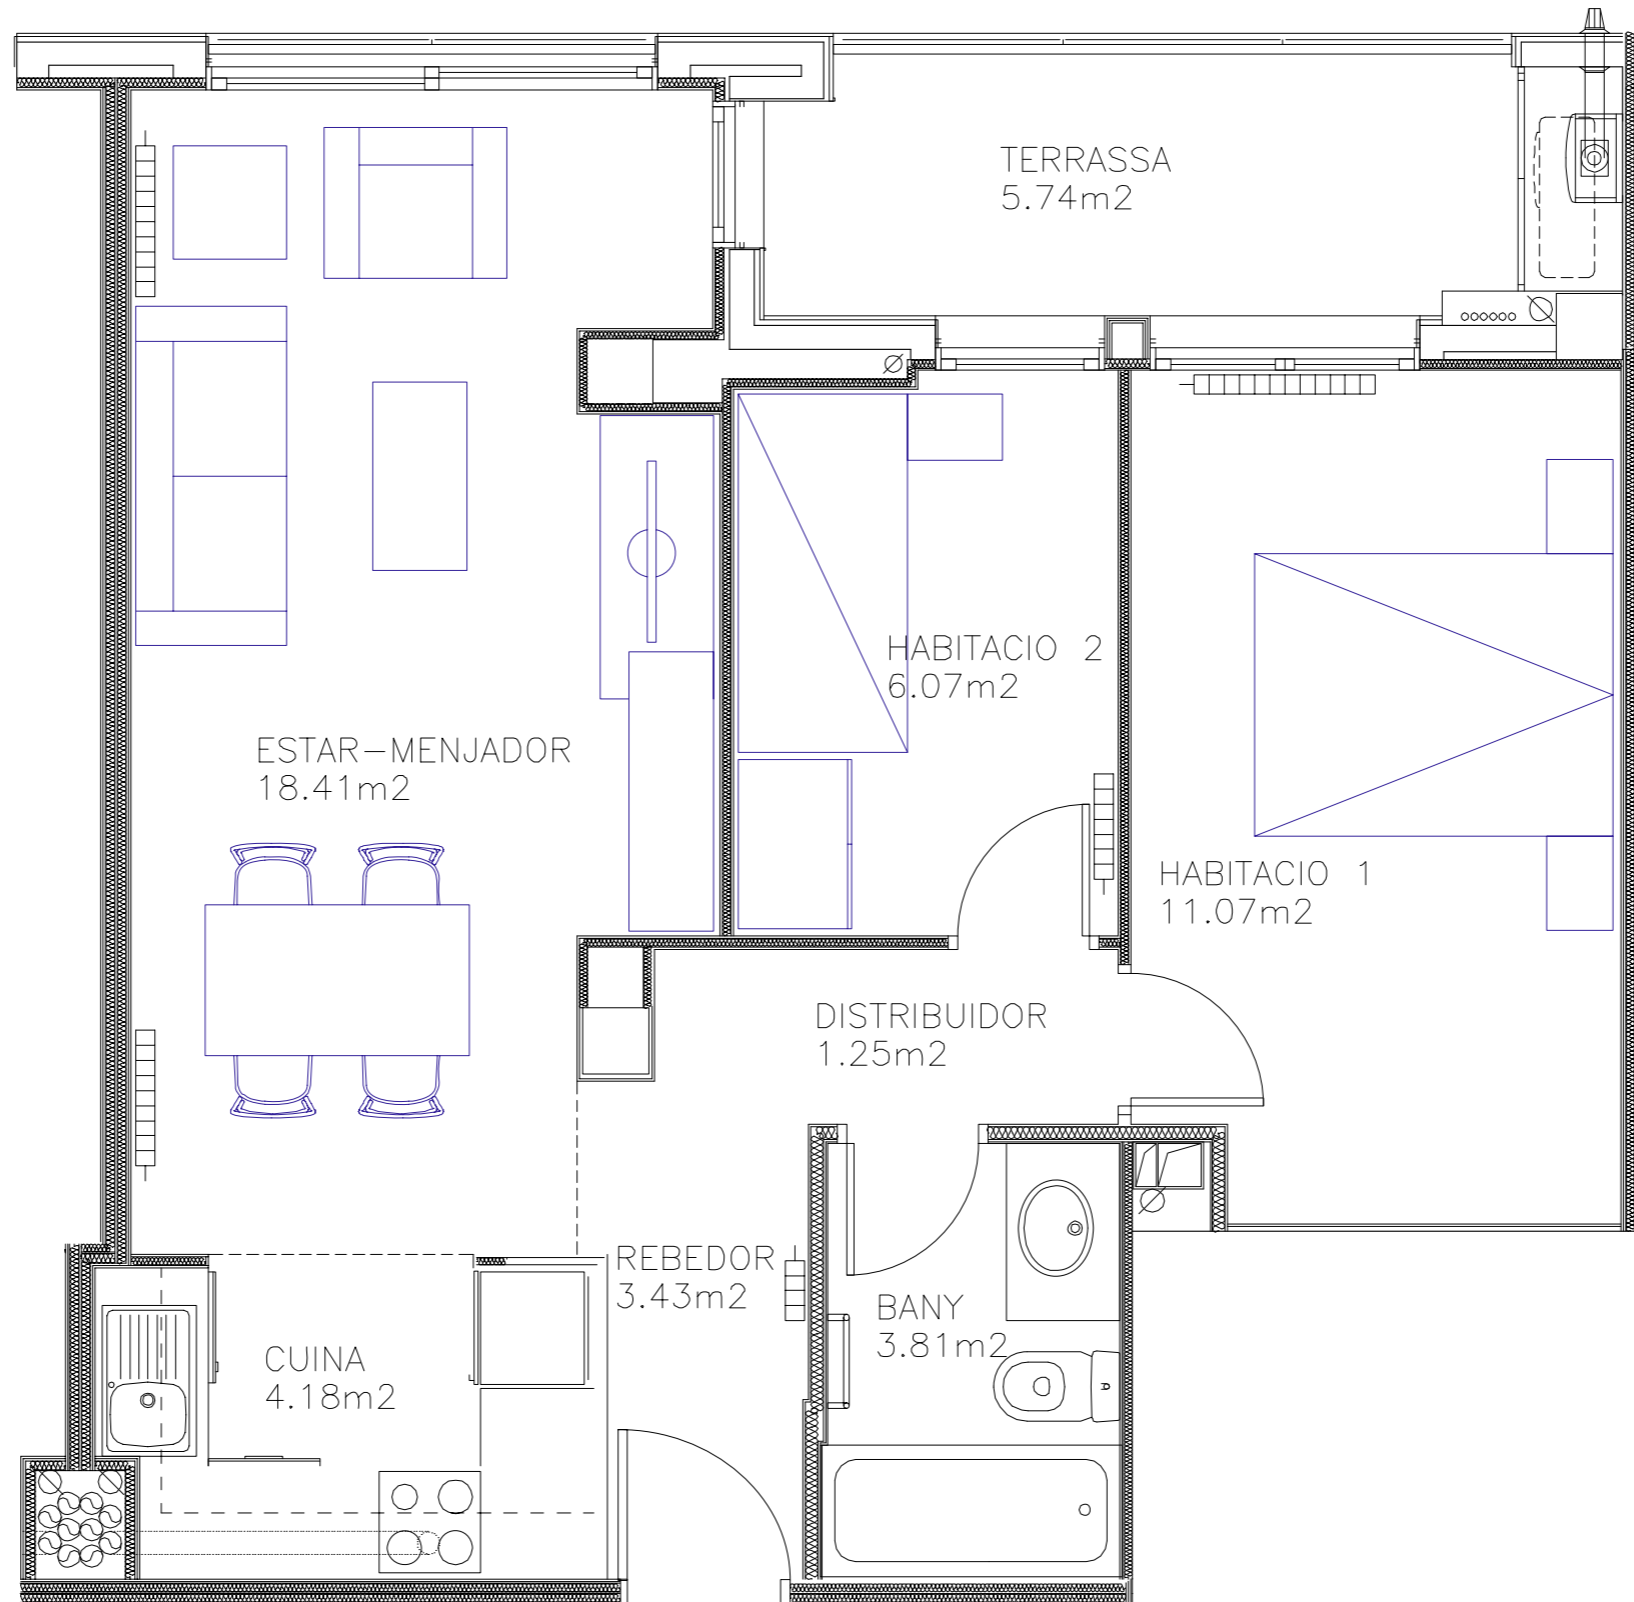

Habitatge: 5

1. Rebedor	3,43 m ²
2. Cuina	4,18 m ²
3. Menjador-Estar	18,41 m ²
4. Distribuïdor	1,25 m ²
5. Bany	3,81 m ²
6. Dormitori - 1	11,07 m ²
7. Dormitori - 2	6,07 m ²
8. Terrassa 100%	5,74 m ²

TOTAL SUPERFÍCIE ÚTIL 50,97 m²

TOTAL SUPERFÍCIE CONSTRUÏDA 59,10 m²

FOCUS
EDIFICI

Promou:

Majes Lacovi
HABITATGES

Comercialitza:

farré

www.finquesfarre.com
973 26 91 00