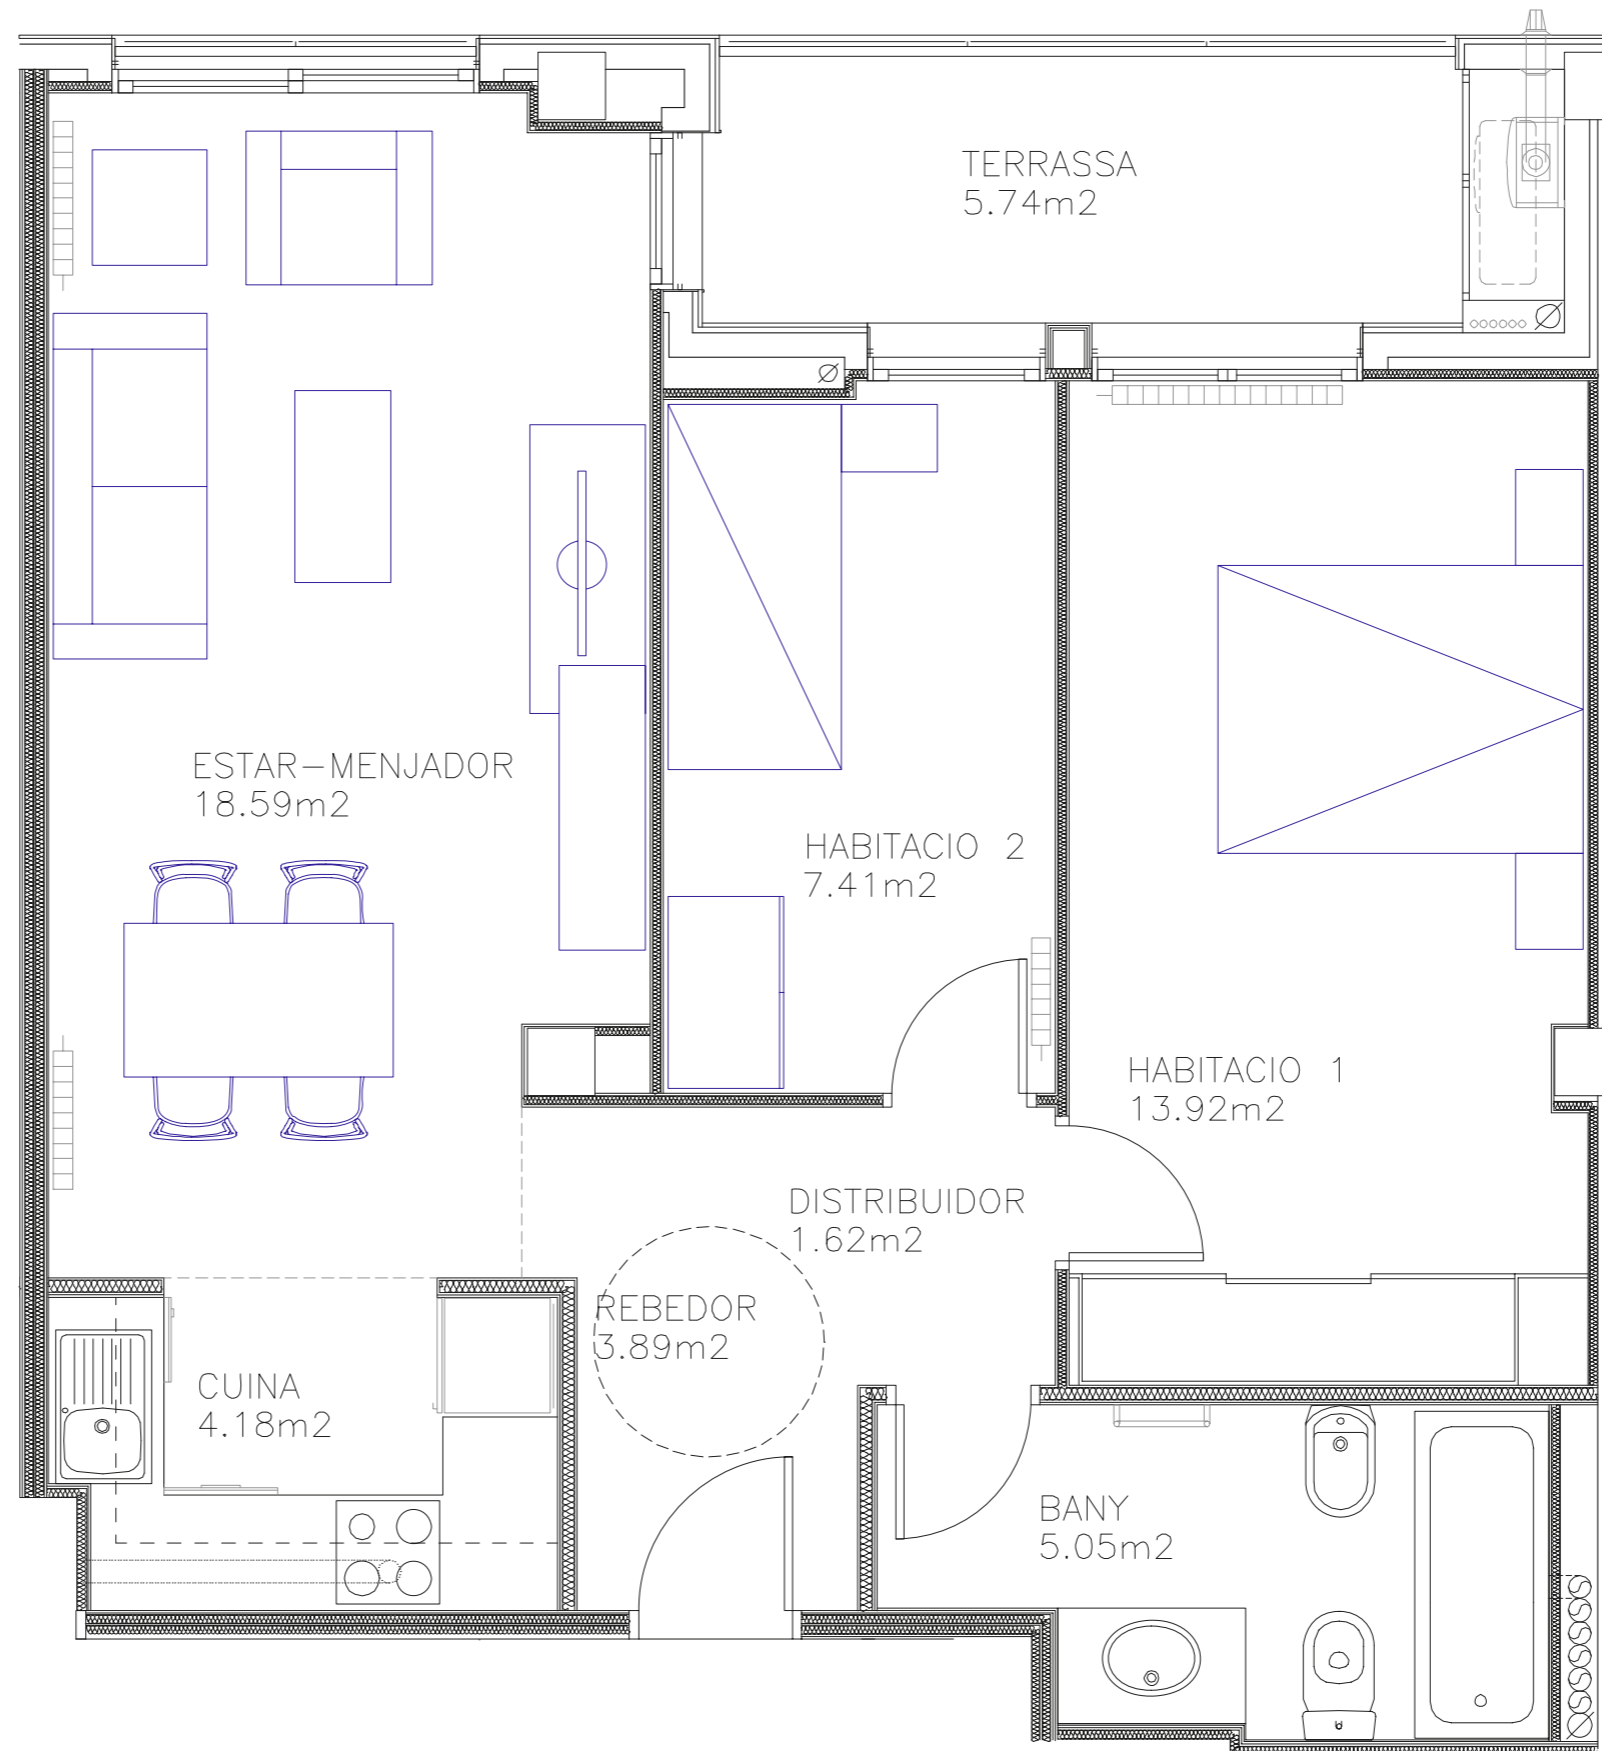

Habitatge: 3

1. Rebedor	3,89 m ²
2. Cuina	4,18 m ²
3. Menjador-Estar	18,59 m ²
4. Distribuïdor	1,62 m ²
5. Bany	5,05 m ²
6. Dormitori - 1	13,92 m ²
7. Dormitori - 2	7,41 m ²
8. Terrassa 100%	5,74 m ²

TOTAL SUPERFÍCIE ÚTIL 57,53 m²

TOTAL SUPERFÍCIE CONSTRUÏDA 67,07 m²

FOCUS
EDIFICI

Promou:

Majes Lacovi
HABITATGES

Comercialitza:

farré

www.finquesfarre.com
973 26 91 00