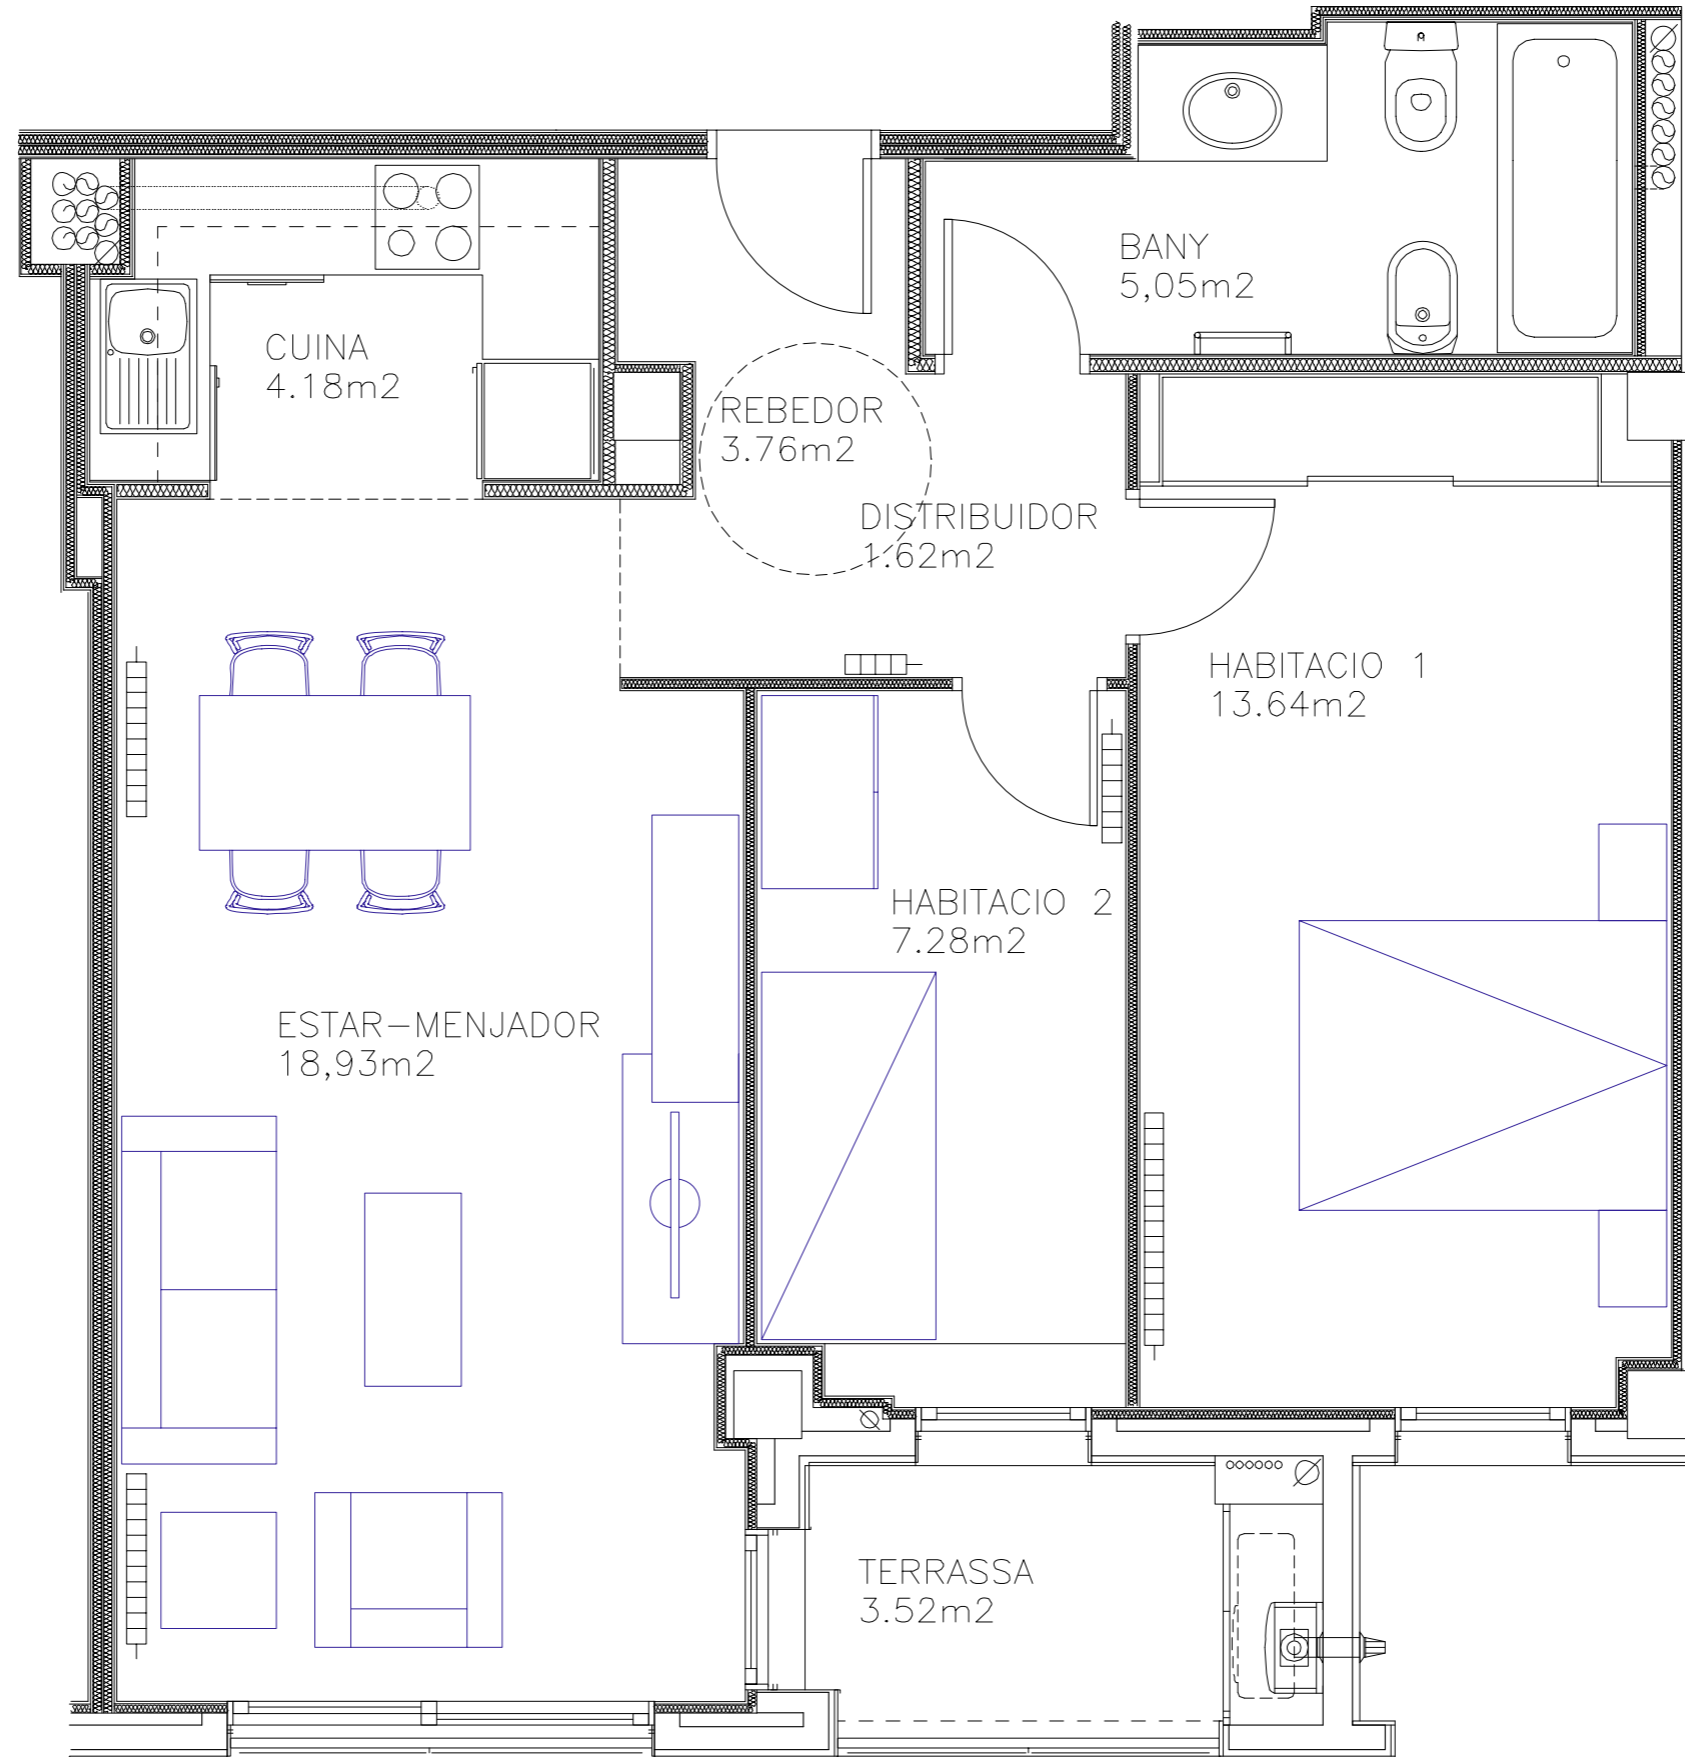

Habitatge: 2

1. Rebedor	3,76 m ²
2. Cuina	4,18 m ²
3. Menjador-Estar	18,93 m ²
4. Distribuïdor	1,62 m ²
5. Bany-1	5,05 m ²
6. Dormitori - 1	13,64 m ²
7. Dormitori - 2	7,28 m ²
8. Terrassa 100%	3,52 m ²

TOTAL SUPERFÍCIE ÚTIL 56,22 m²

TOTAL SUPERFÍCIE CONSTRUÏDA 65,53 m²

FOCUS
EDIFICI

Promou:

Majes Lacovi
HABITATGES

Comercialitza:

farré

www.finquesfarre.com
973 26 91 00