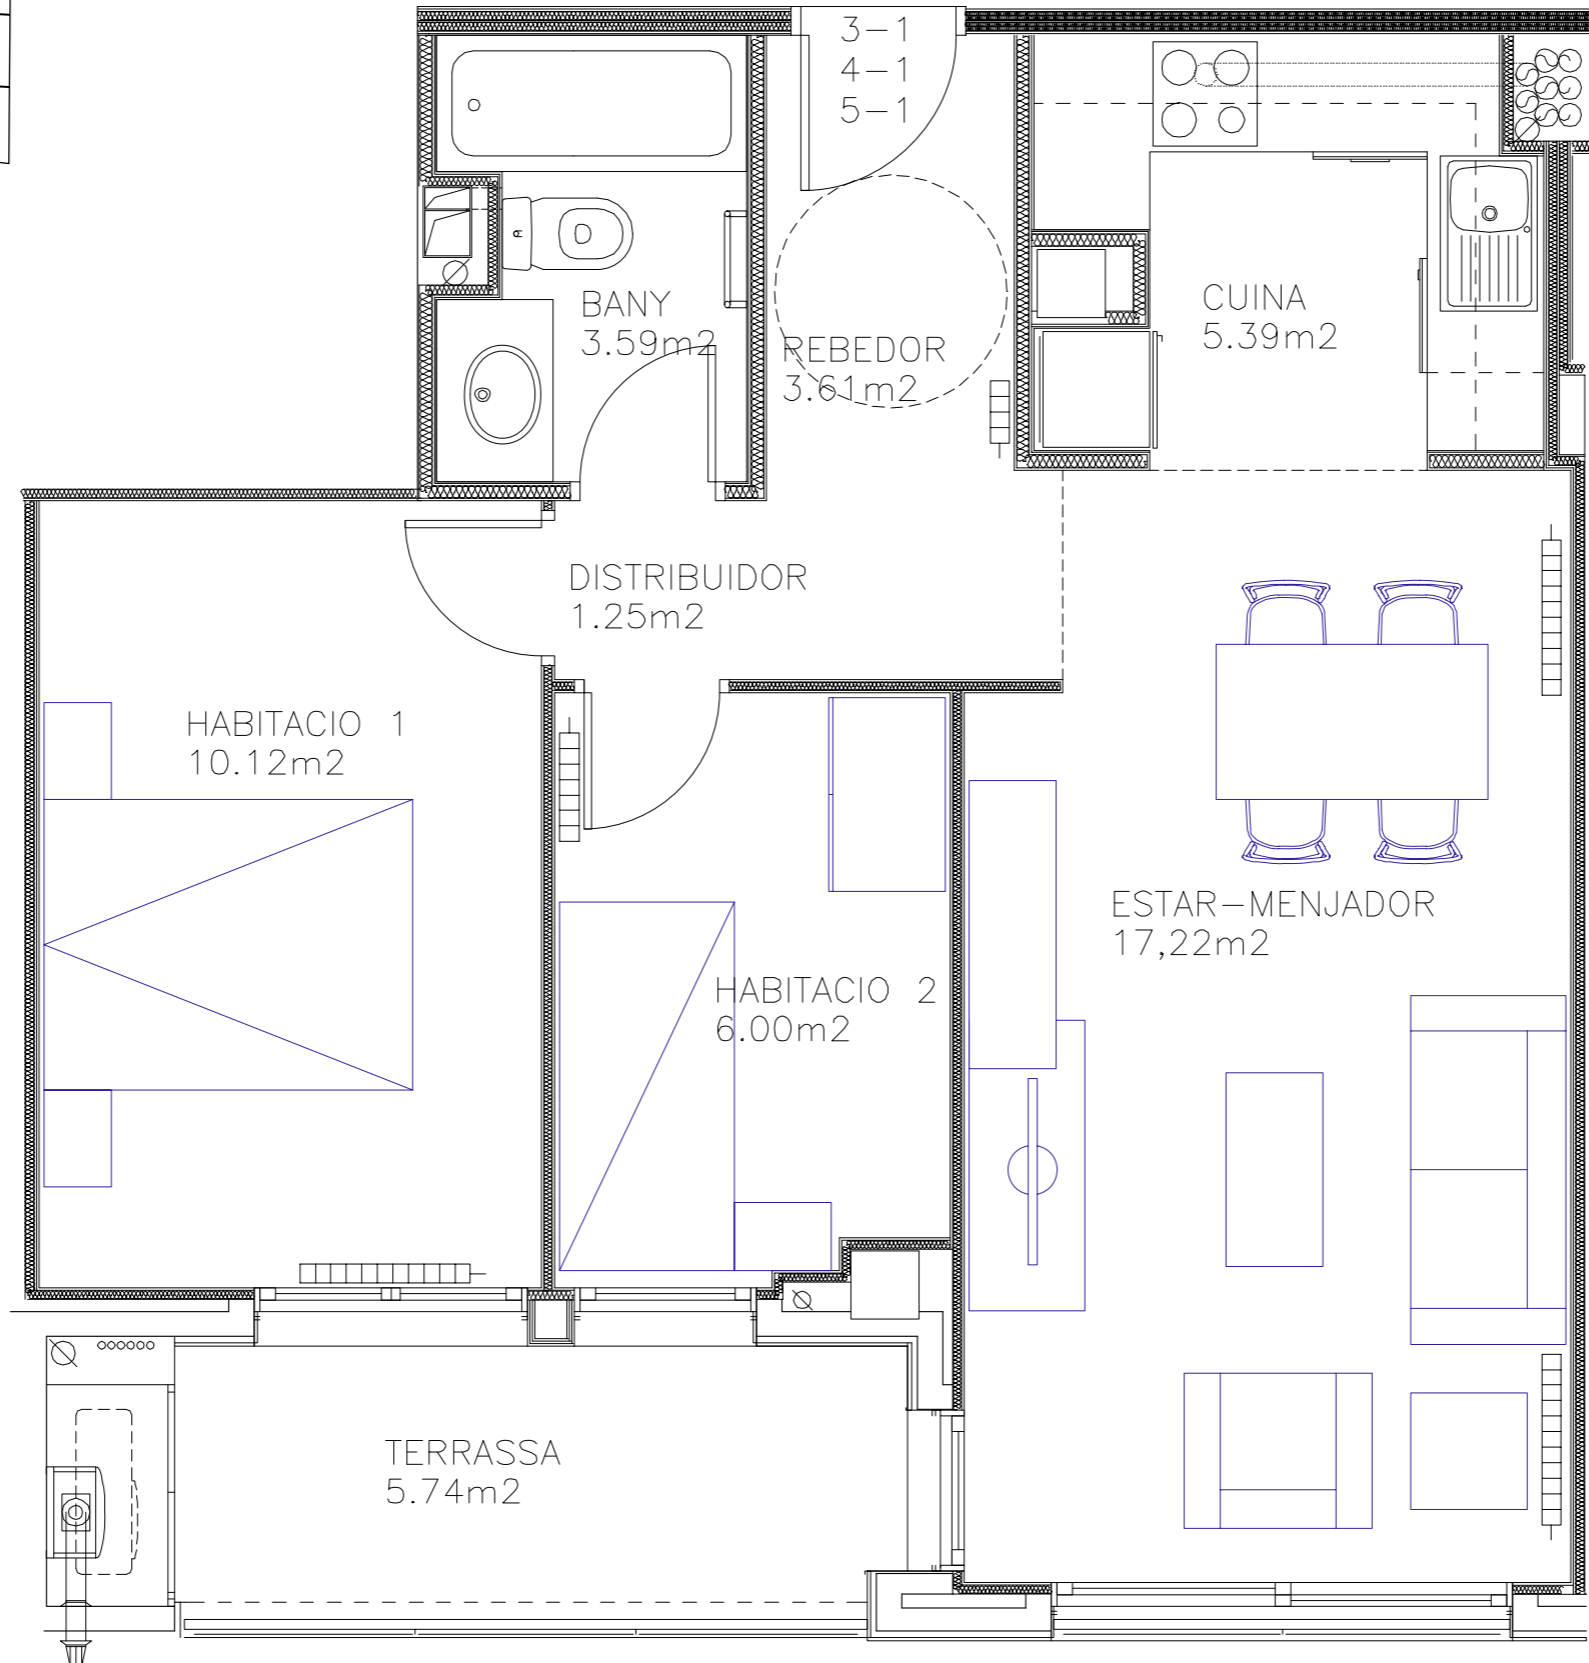

# Habitatge: 1

- 1. Rebedor 3,61 m<sup>2</sup>
- 2. Cuina 5,39 m<sup>2</sup>
- 3. Menjador-Estar 17,22 m<sup>2</sup>
- 4. Distribuïdor 1,25 m<sup>2</sup>
- 5. Bany-1 3,59 m<sup>2</sup>
- 6. Dormitori - 1 10,12 m<sup>2</sup>
- 7. Dormitori - 2 6,00 m<sup>2</sup>
- 8. Terrassa 100% 5,74 m<sup>2</sup>

**TOTAL SUPERFÍCIE ÚTIL** 50,05 m<sup>2</sup>

**TOTAL SUPERFÍCIE CONSTRUÏDA** 58,13 m<sup>2</sup>

Promou:

**Majes Lacovi**  
HABITATGES

Comercialitza:

**farré**

[www.finquesfarre.com](http://www.finquesfarre.com)  
973 26 91 00