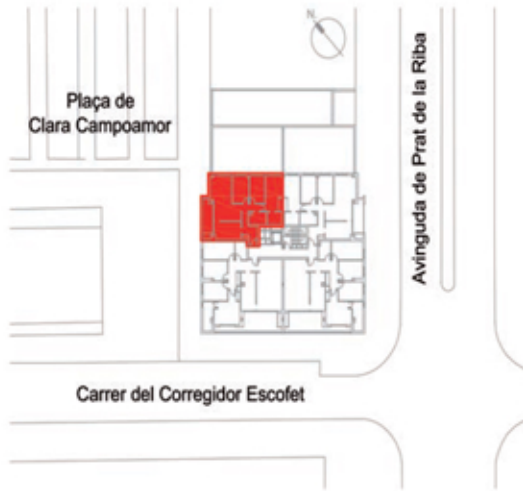

Planta: 2
Habitatge: 1

1. Rebedor	3,96 m ²
2. Cuina	10,18 m ²
3. Menjador-Estar	23,13 m ²
4. Distribuïdor	6,21 m ²
5. Bany-1	4,15 m ²
6. Bany-2	4,76 m ²
7. Dormitori - 1	13,50 m ²
8. Dormitori - 2	9,52 m ²
9. Dormitori - 3	9,66 m ²
10. Terrassa 100%	8,63 m ²

TOTAL SUPERFÍCIE ÚTIL	93,70 m²
Terrassa 100%	8,63 m ²
TOTAL SUPERFÍCIE CONSTRUÏDA	108,88 m²

Promou:

COSEHISA
Inmobiliaria

Comercialitza:

www.finquesfarré.com
973 26 91 00

Arquitecte:

Les superfícies, mides, configuració, límits i altres són els previstos, subjectes a possibles modificacions, exigències tècniques, jurídiques o comercials.