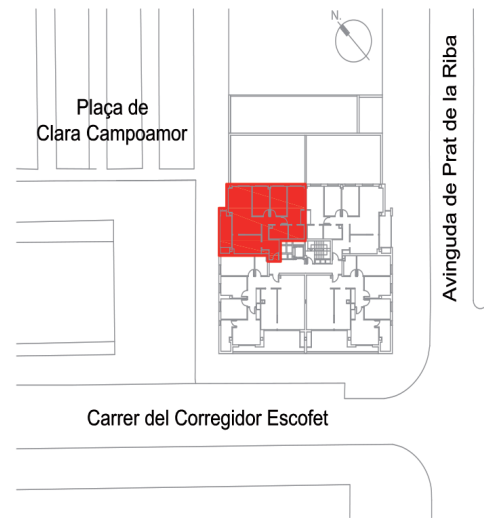

Planta: 2
Habitatge: 1

- 1. Rebedor 3,96 m²
- 2. Cuina 10,18 m²
- 3. Menjador-Estar 23,13 m²
- 4. Distribuïdor 6,21 m²
- 5. Bany-1 4,15 m²
- 6. Bany-2 4,76 m²
- 7. Dormitori - 1 13,50 m²
- 8. Dormitori - 2 9,52 m²
- 9. Dormitori - 3 9,66 m²
- 10. Terrassa 100% 8,63 m²

TOTAL SUPERFÍCIE ÚTIL	93,70 m²
Terrassa 100%	8,63 m ²
TOTAL SUPERFÍCIE CONSTRUÏDA	108,88 m²

Escala gràfica

Promou:

COSEHISA
Inmobiliària

Comercialitza:

www.finquesfarré.com
973 26 91 00

Arquitecte:

arqcodas
ARQUITECTURA I URBANISME